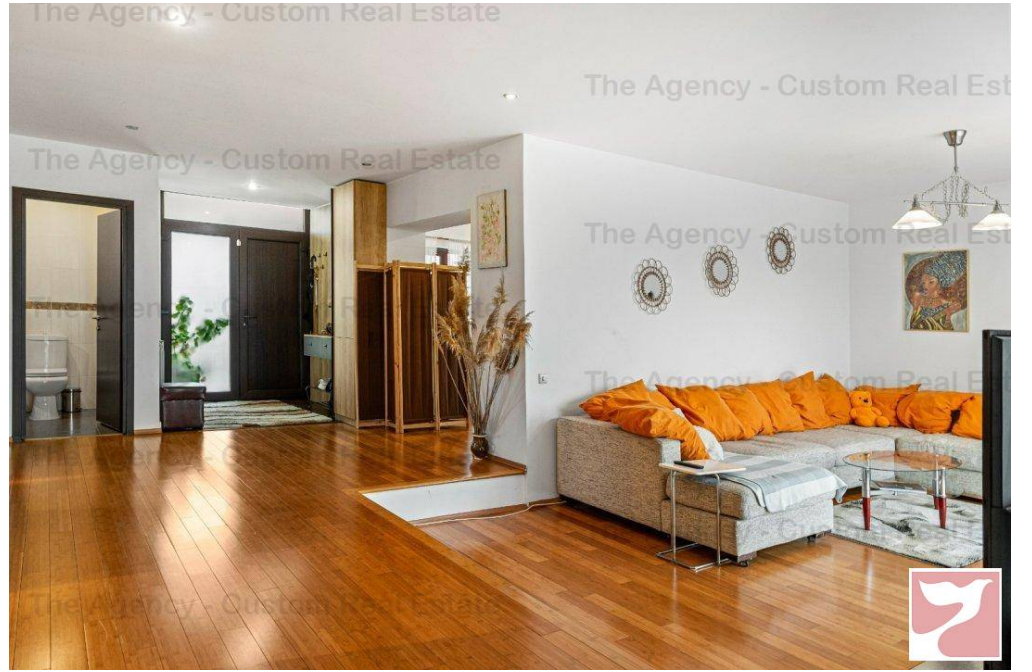

Poze

The Agency - Custom Real Estate