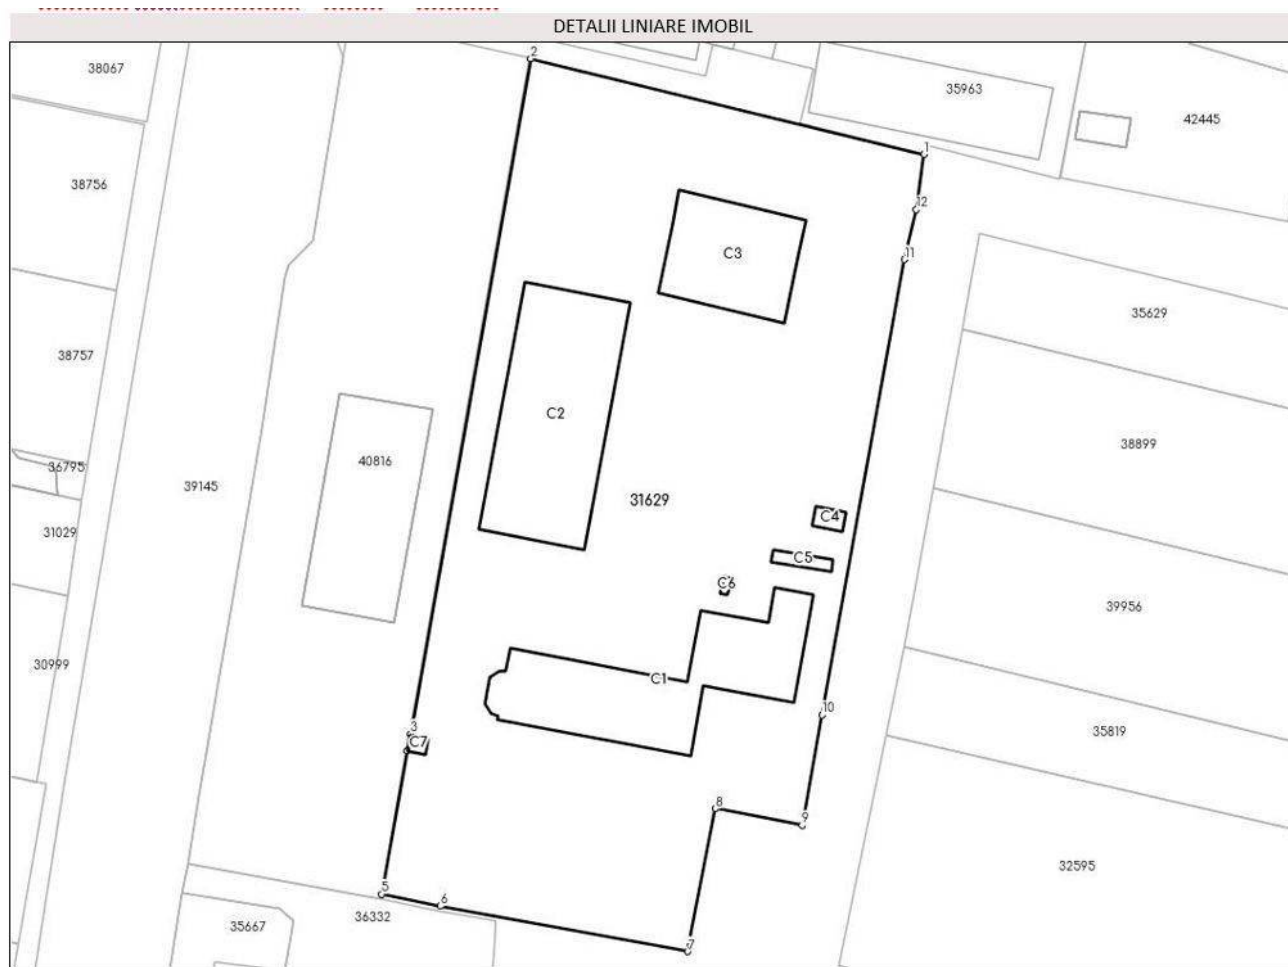

Vanzare spatiu industrial in Giurgiu, Periferie, 9397 mp

1.000.000 €

716.33 €

Date referitoare la teren

Nr. Crt.	Categorie folosință	Intra vilan	Suprafata (mp)	Tarla	Parcelă	Nr. topo.	Observatii / Referinte
1	curți construcții	DA	9.397	-	-	-	

An construcție: 1980

1 camera

Etaj: 1

Supraf. utilă: 1396 mp

Spațiu administrativ și clădiri birouri + hale de vânzare în Giurgiu, Km 5

Dicos Property vă oferă spre vânzare un spațiu administrativ și hale situate în Giurgiu, la Km 5.

Proprietatea se întinde pe o suprafață de 9397 mp și cuprinde 7 clădiri funcționale, oferind potențial pentru diferite activități comerciale sau industriale.

Detalii proprietate:

Suprafață totală teren: 9397 mp

C1 - Spațiu administrativ / Clădire birouri: 698 mp - Sediul + atelier, parter și etaj, construcție din beton armat, cu acoperiș tip terasă

C2 - Hala 1: 776 mp - Depozit, construit din beton armat, cu acoperiș tip terasă

C3 - Hala 2: 393 mp - Depozit, construit din tablă și lemn, cu acoperiș din plăci

C4 - Spațiu depozitare: 17 mp - Depozit, construit din cărămidă

C5 - Rampă auto: 22 mp - Rampă auto, construcție din metal

C6: 4 mp - Depozit

C7: 9 mp - Cabina poartă, construcție din cărămidă

Facilități și avantaje:

Putere instalată: 63 kW

Posibilitate de extindere: Există o proprietate adiacentă de 4814 mp care poate fi achiziționată separat pentru extinderea activității

Acces rapid la drumurile principale

Spațiu amplu pentru depozitare sau producție

Preț: 1.000.000 EUR (Preț fix)

Această proprietate reprezintă o oportunitate pentru investitori sau firme care doresc să își extindă activitatea într-o zonă strategică. Cu o suprafață generoasă și posibilitatea de extindere, acest complex oferă flexibilitate și potențial pe termen lung.

Localizare:

Mapbox Map of -73.7638,42.6564