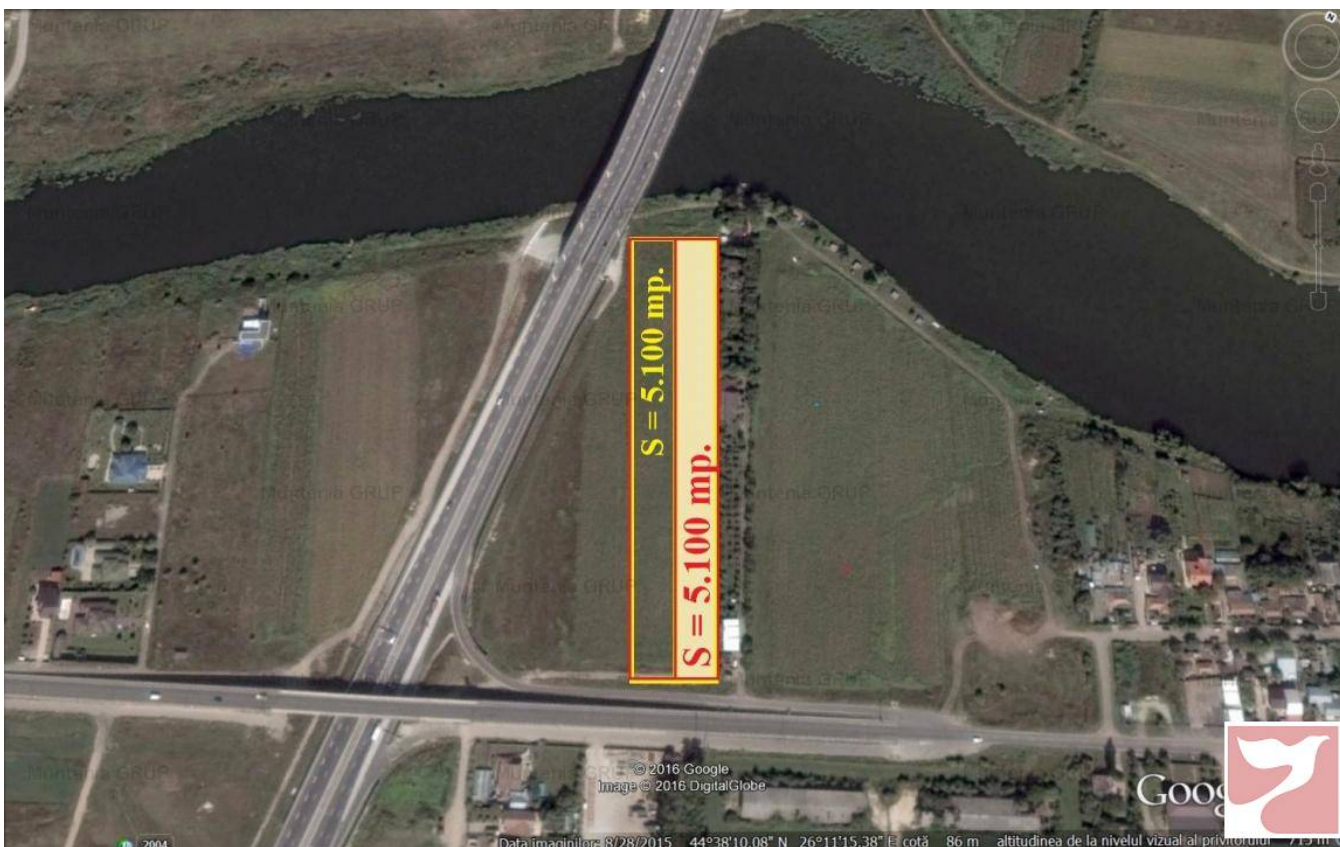

Vanzare teren, in Moara Vlasiei, Moara Vlasiei, 5100 mp

153.000 €

An constructie: 0  
Etaj: 0

0 camere

MOARA VLASIEI, vanzare teren 5.100 mp. scos din circuitul agricol situat in intravilanul Loc. Moara Vlasiei in zona de constructii noi, cu deschidere de 20 m. la DJ191 si la balta Valea Ciocovalistei .  
Terenul se afla langa nodul Autostrazii Bucuresti – Brasov (A3) - Km. 19.  
Utilitati: canalizare, gaze, apa, energie electrica si acces direct din DJ 191, sosea asfaltata ce face legatura intre DN1 si DN2 prin Balotesti - Fierbinti .  
Suprafata de teren poate fi majorata pana la 10.200 mp.

Localizare: