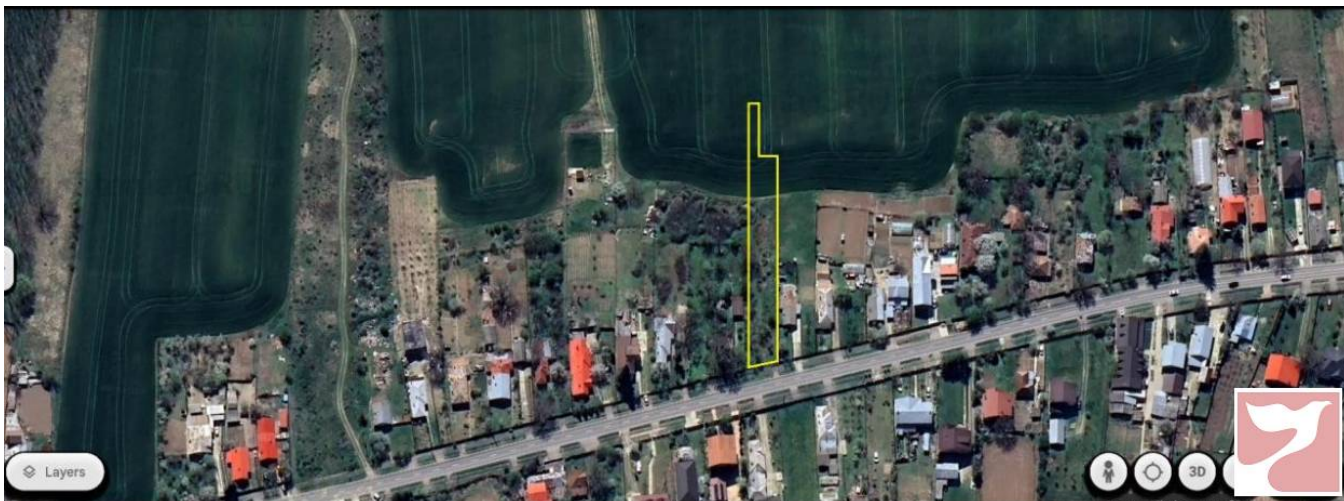

Vanzare teren, in Ciolpani, Ciolpani, 1600 mp

57.600 €

An constructie: 0  
Etaj: 0

0 camere

CIOLPANI – Str. Tiganesti, vanzare teren intravilan in suprafata de 1.600 mp. cu deschidere stradala de 16 ml. si pozitie exceptionala cu acces direct din strada asfaltata ( DC 101C ce face legatura dintre DN1 si Silistea Snagovului/ Loc. Gruiu) situat in zona rezidentiala in plina dezvoltare imobiliara ce beneficiaza de utilitati: strada asfaltata, conducta de gaz si energie electrica .

REGIMUL TEHNIC: POT = 35% si CUT = 1, pentru constructii: S+P+2E .

Terenul se afla la 700 ml. distanta fata de DN1 si 300 ml. fata de Padurea Snagov.

Localizare: