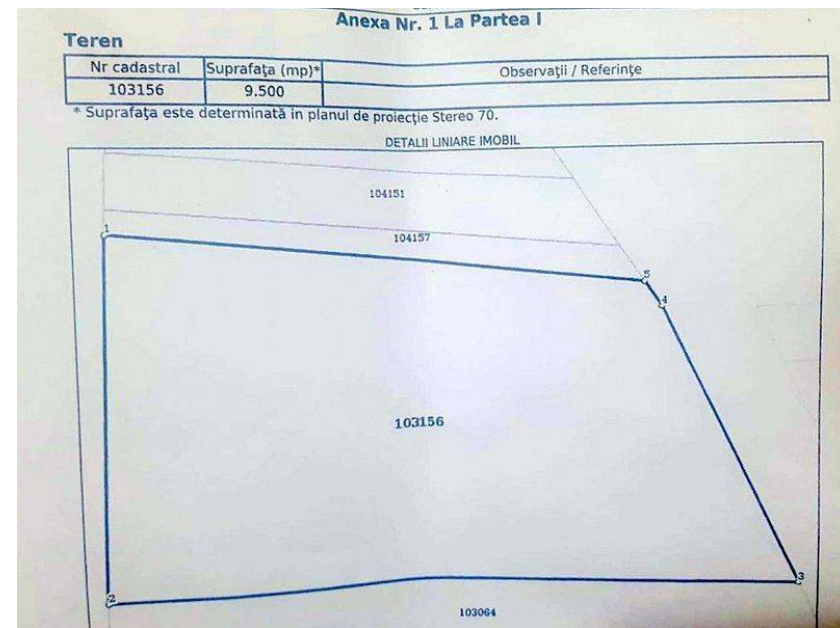

Vanzare teren, in Tulucesti, 9500 mp

120.000 €

12.63 €

Localizare:

 Mapbox Map of -73.7638,42.6564

Vă propunem spre vânzare un teren intravilan cu suprafața de 9.500 mp, situat strategic într-o zonă cu potențial ridicat de dezvoltare, lângă Hotel Nef, la doar 10 minute de Galați.

Caracteristici principale:

- Suprafață: 9.500 mp
- Deschidere generoasă la DN26: 75 ml
- Teren compact, liber de construcții
- Parcelabil
- Utilități la limita proprietății
- Acces facil, ideal pentru dezvoltare
- Zona este în plină expansiune economico-industrială, ceea ce face acest teren perfect pentru proiecte comerciale, logistice sau industriale.