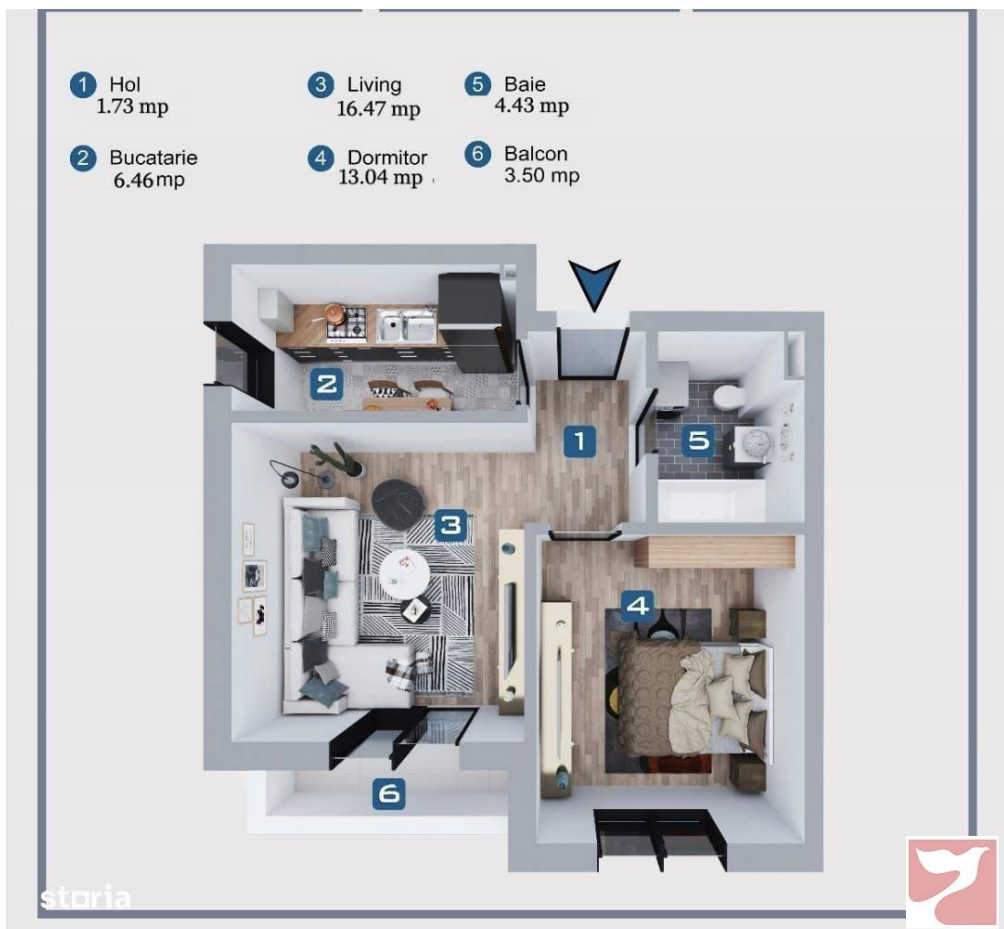

Etaj: 5

2 camere

Te invitam sa descoperi noul tau camin!Situat intr-un complex rezidential modern si bine conectat, acest ansamblu ofera apartamente confortabile, ideale pentru locuit sau investitii. Investeste in viitorul tau si alege o garsoniera in acest complex modern, proiectat pentru a raspunde tuturor nevoilor tale!Detalii proprietati: Suprafata utila: 46mp, proiectata inteligent pentru a maximiza spatiul si confortul. Dotari premium: Finisaje moderne, gresie, faianta, parchet de calitate superioara, ferestre mari tripan pentru lumina naturala Eficienta energetica: Izolatie termica, centrala proprie, costuri reduse de intretinere. Baie complet utilata.Etaj: 7Pret:56 350 euro, fara TVA INCLUSAvantaje complexe: Acces securizat cu supraveghere video 24/7. Loc de parcare disponibil pentru achizitie. Aproape de supermarketuri.Oferim consultanta financiara, broker pentru credite imobiliare!In pret de nu este inclus TVA.Pozele sunt cu titlu de prezentare.

Localizare:

 Mapbox Map of -73.7638,42.6564

Poze

storia

GARSONIERA

① LIVING	15.92 M2
② BUCĂTĂRIE	9.10 M2
③ BAIE	4.05 M2
④ BALCON	1.95 M2
⑩ SUPRAFAȚĂ UTILĂ	31.02 M2
⑪ SUPRAFAȚĂ TOTALĂ	31.02 M2

Etaj: 1-2-3-4-5-6

storia

storia

storia

STUDIO

① LIVING + BUCĂTĂRIE	20.08 M2
② DORMITOR	12.00 M2
③ HOL	2.99 M2
④ BAIE	4.14 M2
⑤ BALCON	4.08 M2
⑩ SUPRAFAȚĂ UTILĂ	43.29 M2
⑪ SUPRAFAȚĂ TOTALĂ	43.29 M2

Etaj: 1-2-3-4-5-6