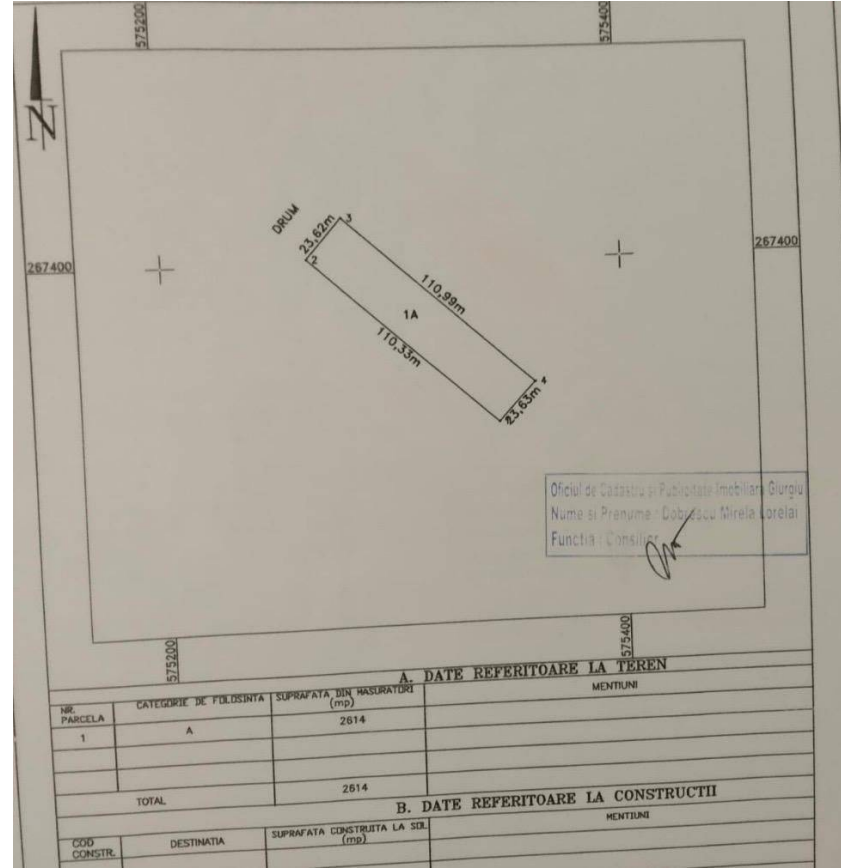

Vanzare teren, in Giurgiu, Periferie, 2614 mp

26.500 €

10.14 €

Localizare:

Mapbox Map of -73.7638,42.6564

De vânzare teren intravilan pe Drumul Fermei, cu deschidere de 23,62 m și utilități la limita proprietății. Certificat de urbanism pentru construcție P+1+M. Acces ușor din șoseaua principală.

Poze