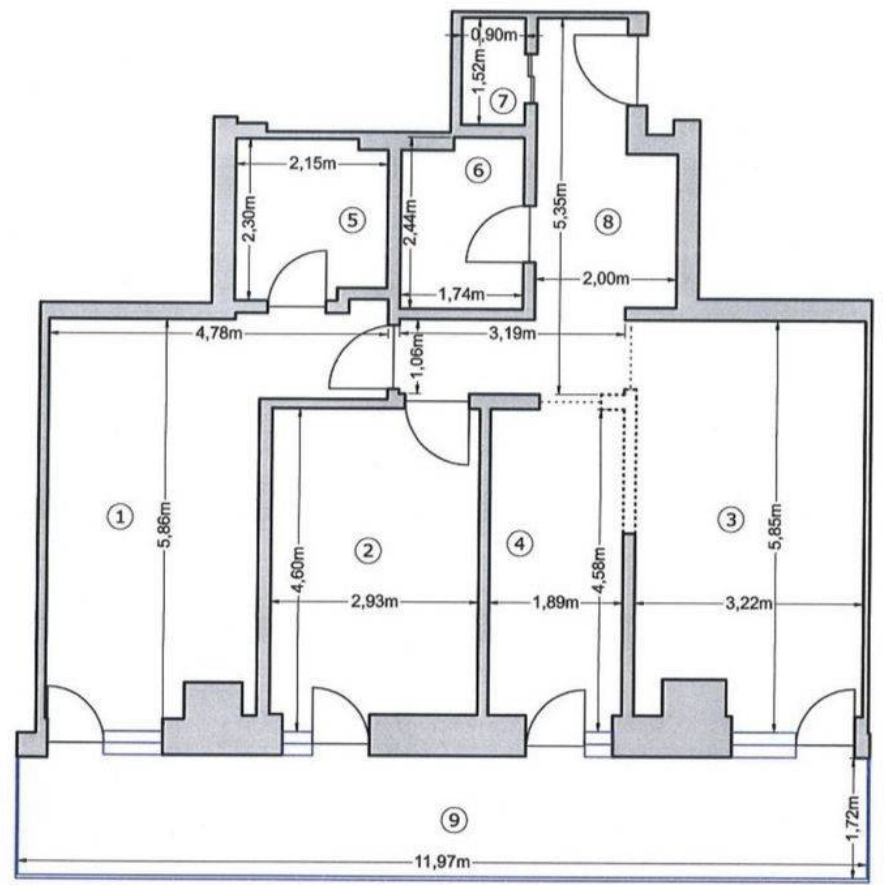

tCamera matrimoniala: 18.03 mp, cu baie privata complet utilata (4.75 mp), pat matrimonial 180x200 marca Divani, dressing generos pe comanda, masuta de toaleta si TV

tCamera secundara: 13.05 mp, amenajata cu canapea extensibila si birou - ideala pentru birou sau camera de oaspeti

tLiving spatios: 19.12 mp, mobilat cu canapea Divani, masa si 6 scaune Mobexpert, TV si mobilier TV

tBucatarie semideschisa: 8.50 mp, complet utilata (frigider, cuptor, plita electrica, cuptor cu microunde), separata elegant de living prin riflaje realizate pe comanda

tGrup sanitar secundar: 4.11 mp (wc, cabina de dus, lavoar)

tHol generos: 10.44 mp, cu dressing incorporat pe comanda

tSpatiu de depozitare: 1.37 mp

tBalcon generos: 20.54 mp - ideal pentru relaxare, cu priveliste panoramica

# Poze

Nr. Crt	Denumire incapere	Suprafata utila (mp)
1	Camera	19.12
2	Camera	13.05
3	Camera	18.03
4	Bucatarie	8.50
5	Baie	4.75
6	Grup sanitar	4.11
7	Spatiu depozitare	1
8	Hol	1
SUPRAFATA UTILA=		79.37
9	Balcon	2
SUPRAFATA TOTALA=		99.91