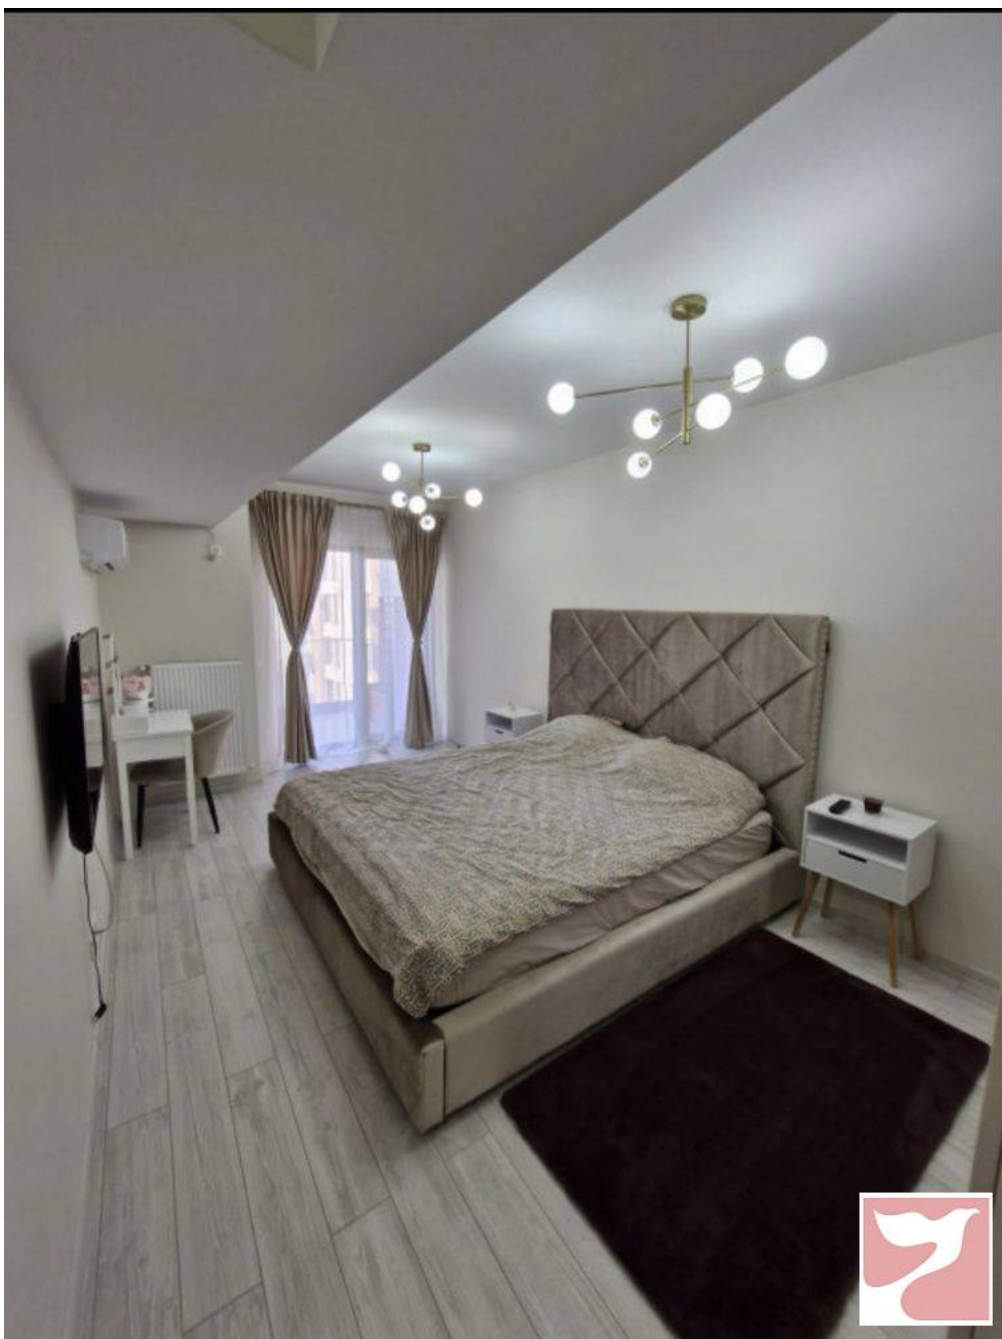

Nr. Crt	Denumire incapere	Suprafata utila (mp)
1	Camera	19.12
2	Camera	13.05
3	Camera	18.03
4	Bucatarie	8.50
5	Baie	4.75
6	Grup sanitar	4.11
7	Spatiu depozitare	1
8	Hol	1
SUPRAFATA UTILA=		79.37
9	Balcon	2
SUPRAFATA TOTALA=		99.91