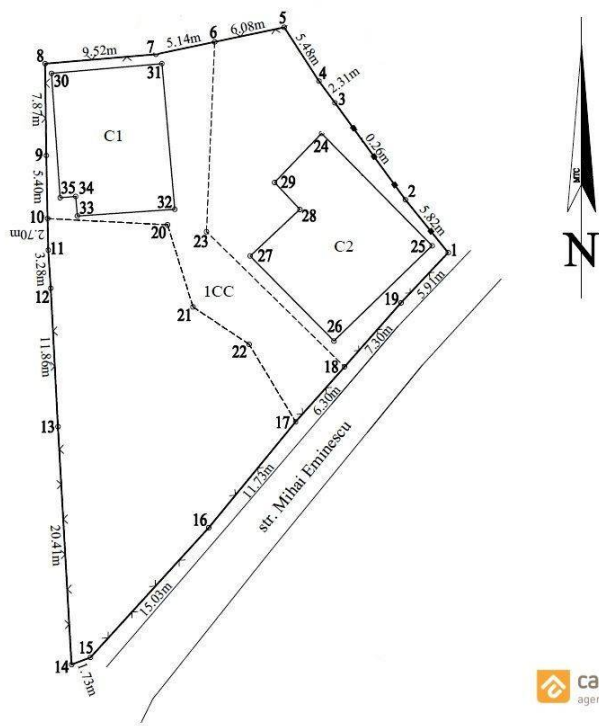

casa albă
agenție imobiliară