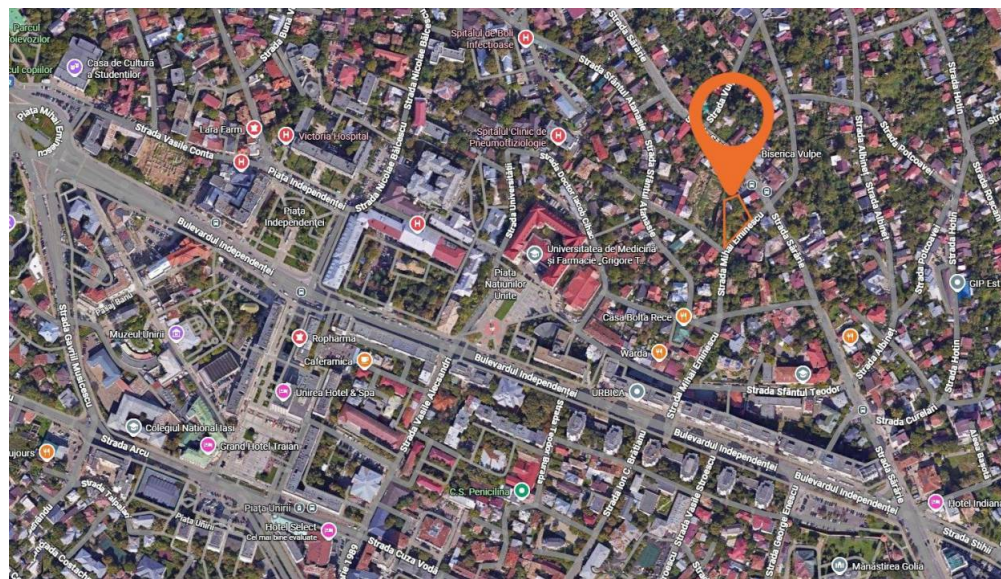

casa albă
agenție imobiliară