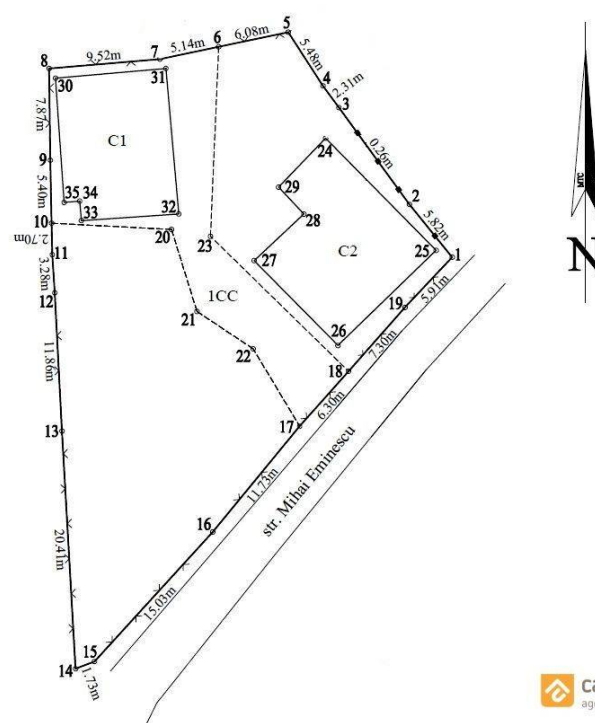

casa albă
agenție imobiliară