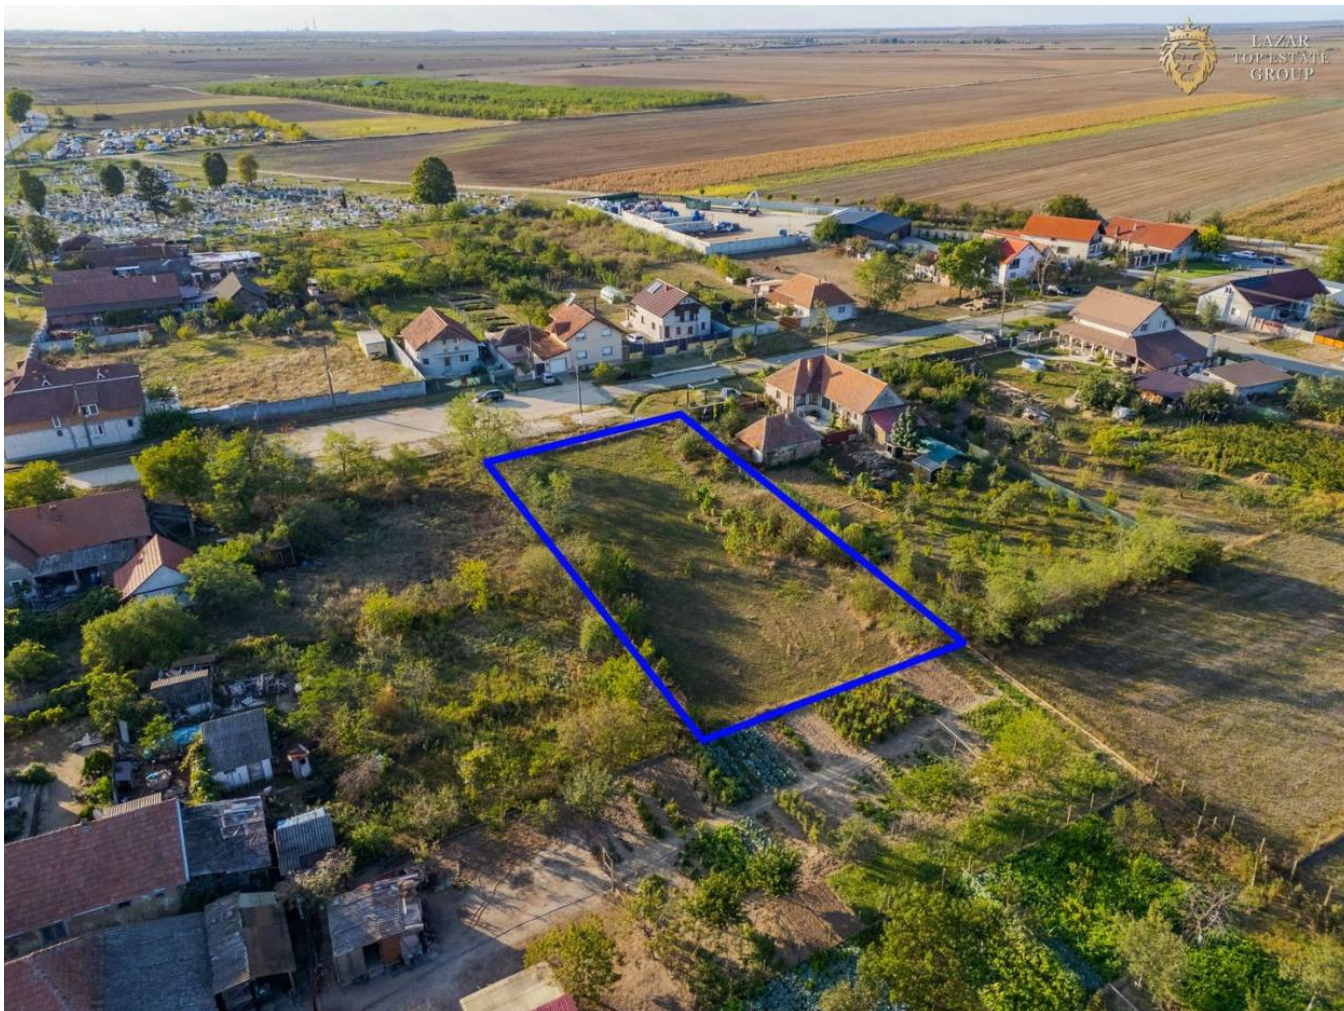

### Localizare:

 Mapbox Map of -73.7638,42.6564

Vând teren intravilan situat în Sâmbăteni (com. Păuliș, jud. Arad), cu caracteristici excelente pentru construcții rezidențiale sau investiție:

Suprafață totală: 1.472 m<sup>2</sup>.

Front stradal: 26 m liniari.

Utilități: curent, apă și canalizare disponibile/la limita proprietății.

Posibilitate parcelare: terenul se poate împărți în 2 parcele (ex.: ~736 m<sup>2</sup> fiecare). Dacă se împarte păstrând frontul, fiecare parcelă ar avea aproximativ 13 m front stradal.

Regim de construire: teren intravilan, ideal pentru locuințe unifamiliale sau pentru investiție.

Acces facil la drum comunal / stradă locală; zonă cu vecinătăți consolidate.