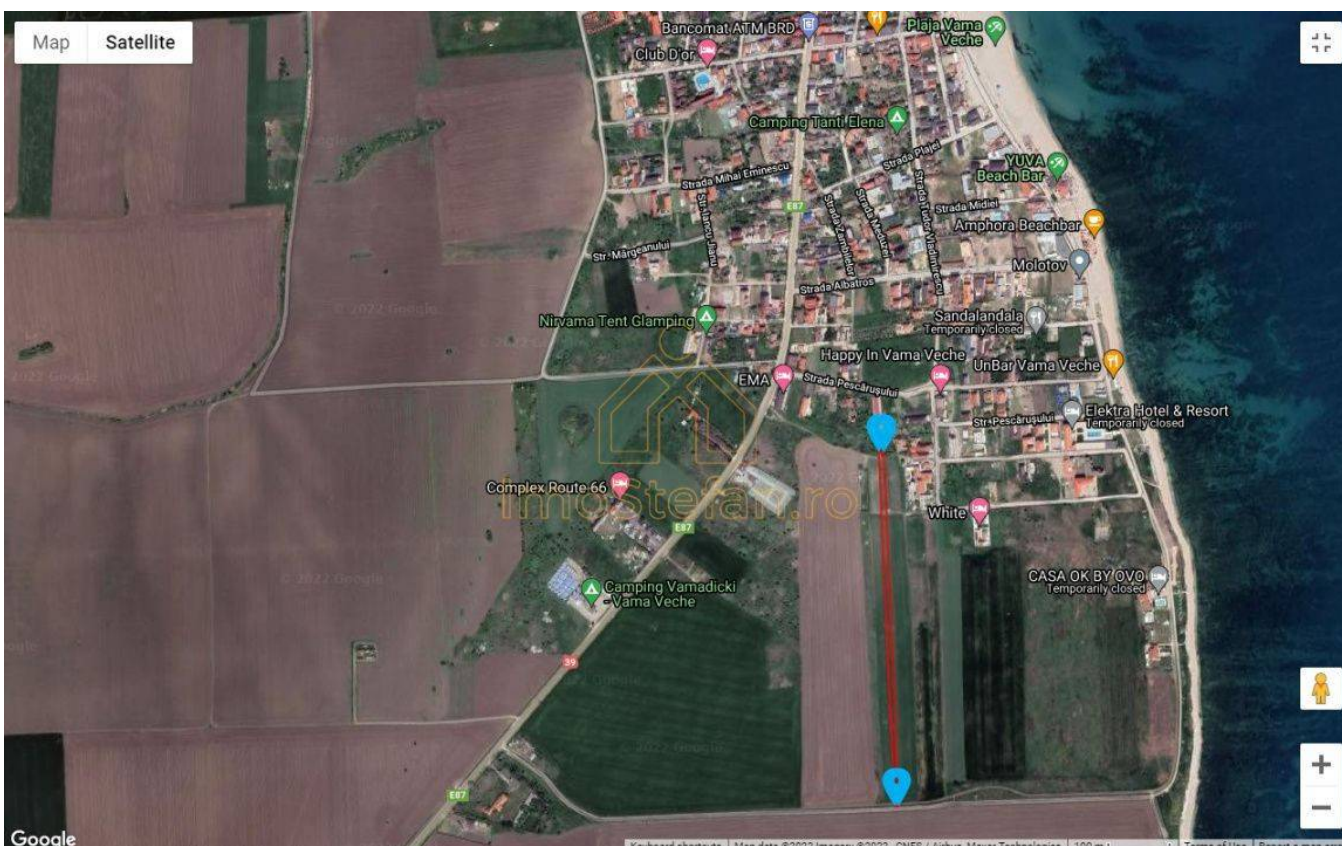

Vanzare teren, in Vama Veche, Est, 7495 mp

370.000 €

49.37 €

Localizare:

 Mapbox Map of -73.7638,42.6564

Într-o perioadă în care turismul premium de pe litoral este în plină expansiune, această proprietate reprezintă o alegere strategică pentru dezvoltatorii imobiliari sau antreprenorii vizionari.

LOCALIZARE EXCELENTĂ:

Situat la doar 15 minute de plaja Elektra.

Zonă în plină dezvoltare, cu imobile deja construite în proximitate (aprox. 800m).

DETALII TEHNICE ȘI URBANISTICE:

Suprafață totală: 7.495 mp

Front stradal: 17.28 m (deschidere la drum de servitute).

Clasificare: Intravilan.

Flexibilitate: Terenul este parcelabil. Se poate vinde și în loturi mai mici, în funcție de necesitățile și amploarea proiectului dorit.

Utilități: Situate la o distanță de doar 150 m de teren.

Acces: Acces auto asigurat.

POTENȚIAL DE DEZVOLTARE (IDEAL PENTRU):

Complex hotelier sau Pensiune.

Sat de vacanță / Case rezidențiale.

Proiect de blocuri cu regim mic de înălțime (design mediteranean).