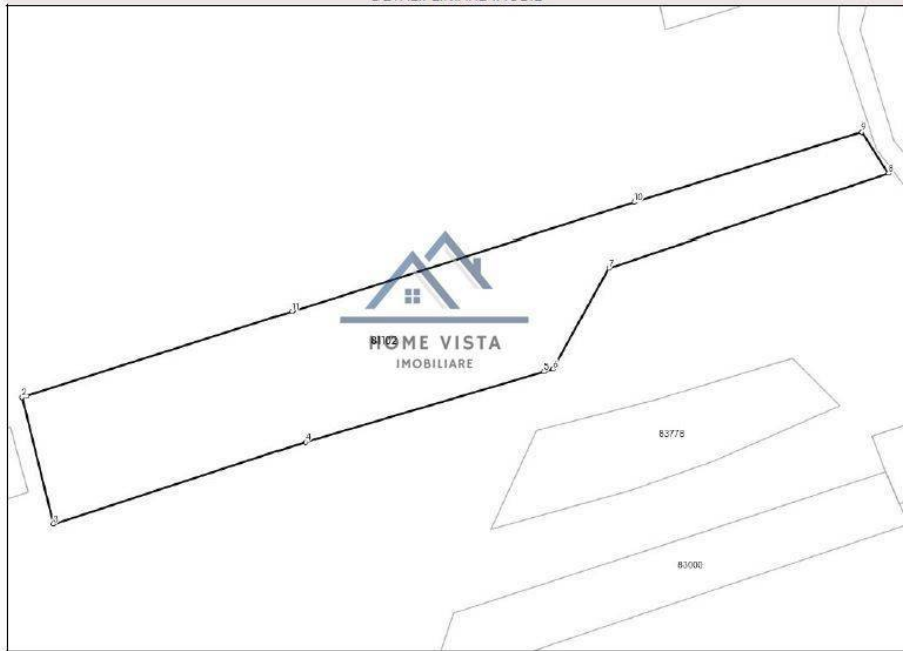

* Suprafața este determinată în planul de proiecție Stereo 70.

DETALII LINIARE IMOBIL

Date referitoare la teren

Nr Crt	Categorie folosință	Intra vilan	Suprafața (mp)	Tarla	Parcelă	Nr. topo	Observații / Referințe
1	arabil	DA	6.716	-	-	-	
2	faneata	DA	1.309	-	-	-	

Home Vista Imobiliare vă propune spre vânzare un teren intravilan cu suprafața de 8147 mp, situat în comuna Băiculești, sat Argesani, jud. Argeș.

Comision 0% - pentru cumparator!

Caracteristici:

Suprafață totală: 8147 mp

Teren

Nr cadastral	Suprafața (mp)*	Observații / Referințe
81102	Din acte: 8.147 Masurata: 8.025	

* Suprafața este determinată în planul de proiecție Stereo 70.

DETALII LINIARE IMOBIL

Date referitoare la teren

Nr Crt	Categorie folosință	Intra vilan	Suprafața (mp)	Tarla	Parcelă	Nr. topo	Observații / Referințe
1	arabil	DA	6.716	-	-	-	
2	faneata	DA	1.309	-	-	-	