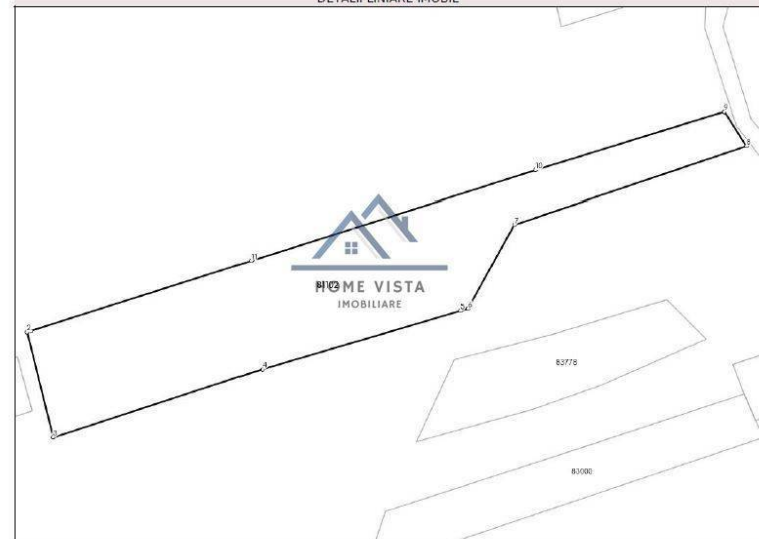

* Suprafața este determinată în planul de proiecție Stereo 70.

DETALII LINIARE IMOBIL

Date referitoare la teren

Nr Crt	Categorie folosință	Intra vilan	Suprafața (mp)	Tarla	Parcelă	Nr. topo	Observații / Referințe
1	arabil	DA	6.716	-	-	-	
2	faneata	DA	1.309	-	-	-	

Home Vista Imobiliare vă propune spre vânzare un teren intravilan cu suprafața de 8147 mp, situat în comuna Băiculești, sat Argesani, jud. Argeș.

Comision 0% - pentru cumparator!

Caracteristici:

Suprafață totală: 8147 mp

Teren

Nr cadastral	Suprafața (mp)*	Observații / Referințe
81102	Din acte: 8.147 Masurata: 8.025	

* Suprafața este determinată în planul de proiecție Stereo 70.

DETALII LINIARE IMOBIL

Date referitoare la teren

Nr Crt	Categorie folosință	Intra vilan	Suprafața (mp)	Tarla	Parcelă	Nr. topo	Observații / Referințe
1	arabil	DA	6.716	-	-	-	
2	faneata	DA	1.309	-	-	-	