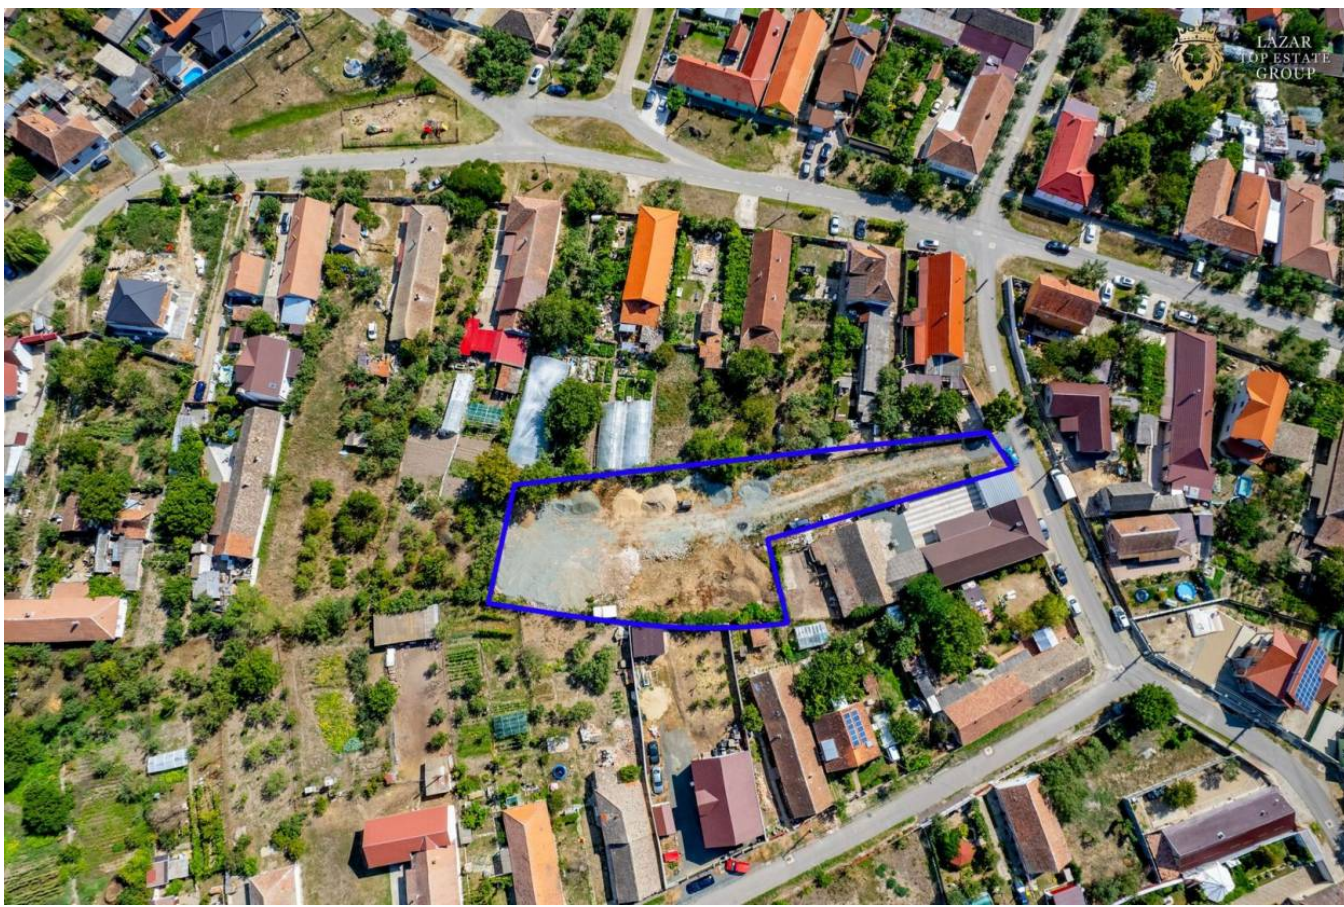

Vanzare teren, in Vladimirescu, 2000 mp

79.900 €

39.95 €

Localizare:

 Mapbox Map of -73.7638,42.6564

Se oferă spre vânzare un teren intravilan generos de 2000 mp, situat în localitatea Vladimirescu, cu acces facil și toate utilitățile disponibile la stradă.

□ Detalii teren:

Suprafață totală: 2000 mp

Front stradal de 9 m, care se lățește la 19 m la mijlocul terenului

Toate utilitățile disponibile: apă, curent, gaz și canalizare

□ Avantaje și potențial:

Poziționare excelentă, ideală pentru dezvoltare rezidențială

Potrivit pentru mini cartier de case, vile moderne sau alte construcții cu potențial de expansiune

Zonă în continuă dezvoltare, ceea ce îl face o investiție sigură pe termen lung

□ Localizare: Vladimirescu – aproape de oraș, dar suficient de retras pentru a oferi liniște și intimitate.