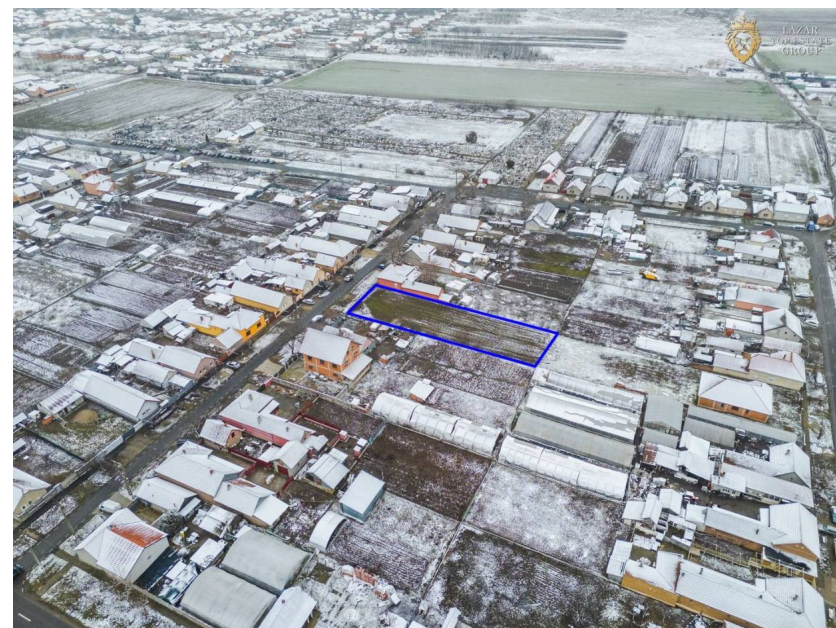

Vanzare teren, in Curtici, Central, 1400 mp

54.490 €

38.92 €

Localizare:

 Mapbox Map of -73.7638,42.6564

Se oferă spre vânzare un teren intravilan situat în localitatea Curtici, ideal pentru construcție rezidențială sau investiție.

Caracteristici principale:

Suprafață totală: 1.400 mp

Front stradal: 21 ml

Teren drept, cu acces direct din drum public

Utilități disponibile: curent electric pe teren, gaz, apă și canalizare în proximitate

Datorită poziționării și dimensiunilor generoase, terenul oferă multiple posibilități de dezvoltare, fiind potrivit pentru construcția unei locuințe individuale, a mai multor unități rezidențiale sau a unui proiect investițional.