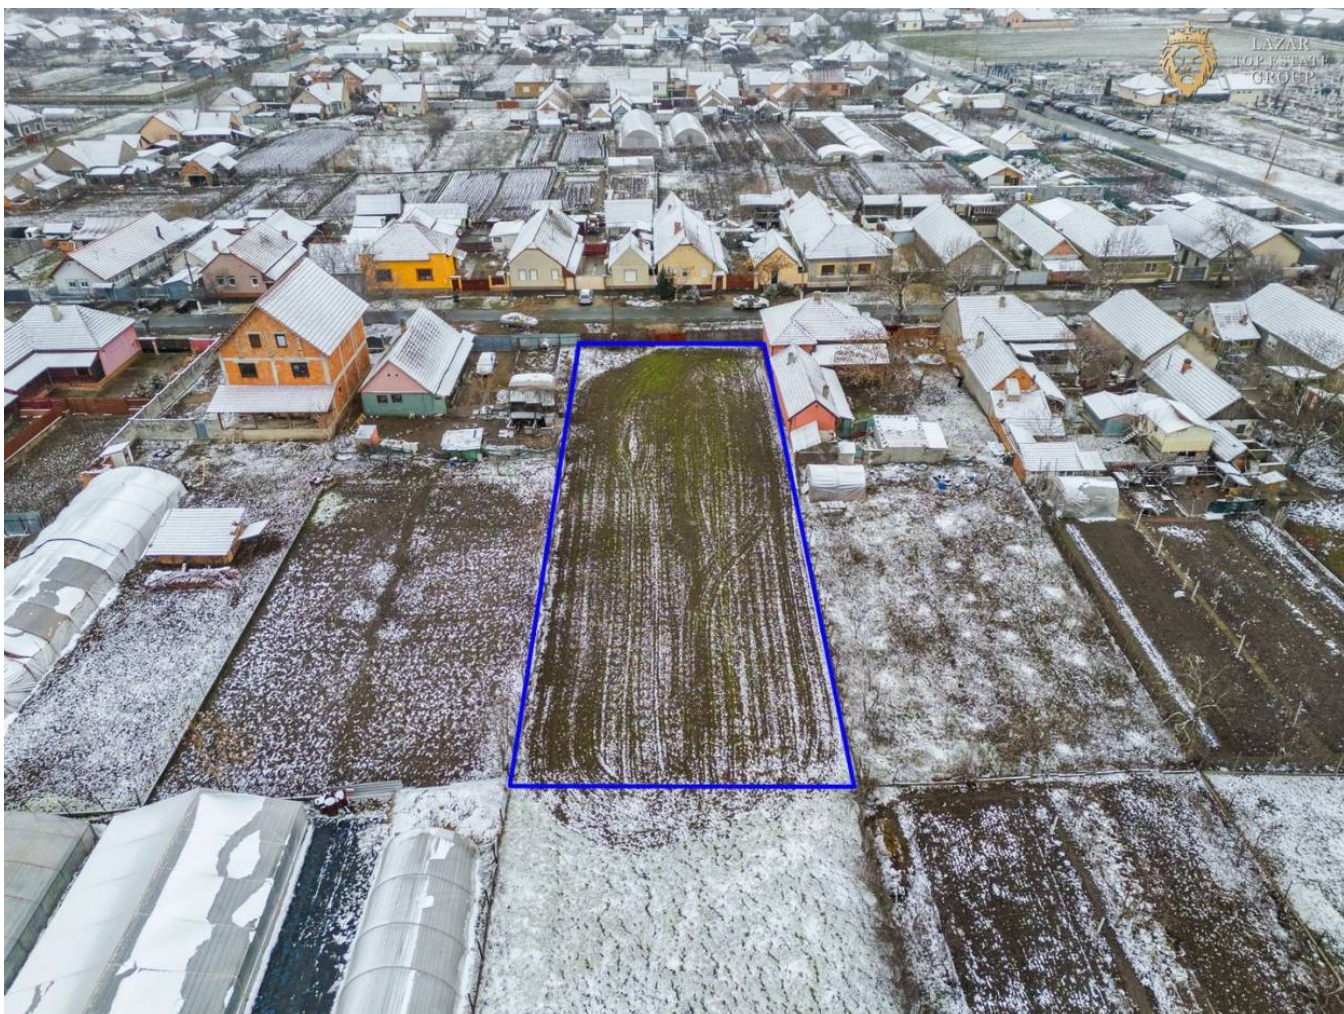

Vanzare teren, in Curtici, Central, 1400 mp

54.490 €

38.92 €

Localizare:

 Mapbox Map of -73.7638,42.6564

Se oferă spre vânzare un teren intravilan situat în localitatea Curtici, ideal pentru construcție rezidențială sau investiție.

Caracteristici principale:

Suprafață totală: 1.400 mp

Front stradal: 21 ml

Teren drept, cu acces direct din drum public

Utilități disponibile: curent electric pe teren, gaz, apă și canalizare în proximitate

Datorită poziționării și dimensiunilor generoase, terenul oferă multiple posibilități de dezvoltare, fiind potrivit pentru construcția unei locuințe individuale, a mai multor unități rezidențiale sau a unui proiect investițional.

Zona este liniștită, cu acces facil către principalele puncte de interes ale localității.

Pentru mai multe informații sau pentru programarea unei vizionări, nu ezitați să ne contactați.

Poze